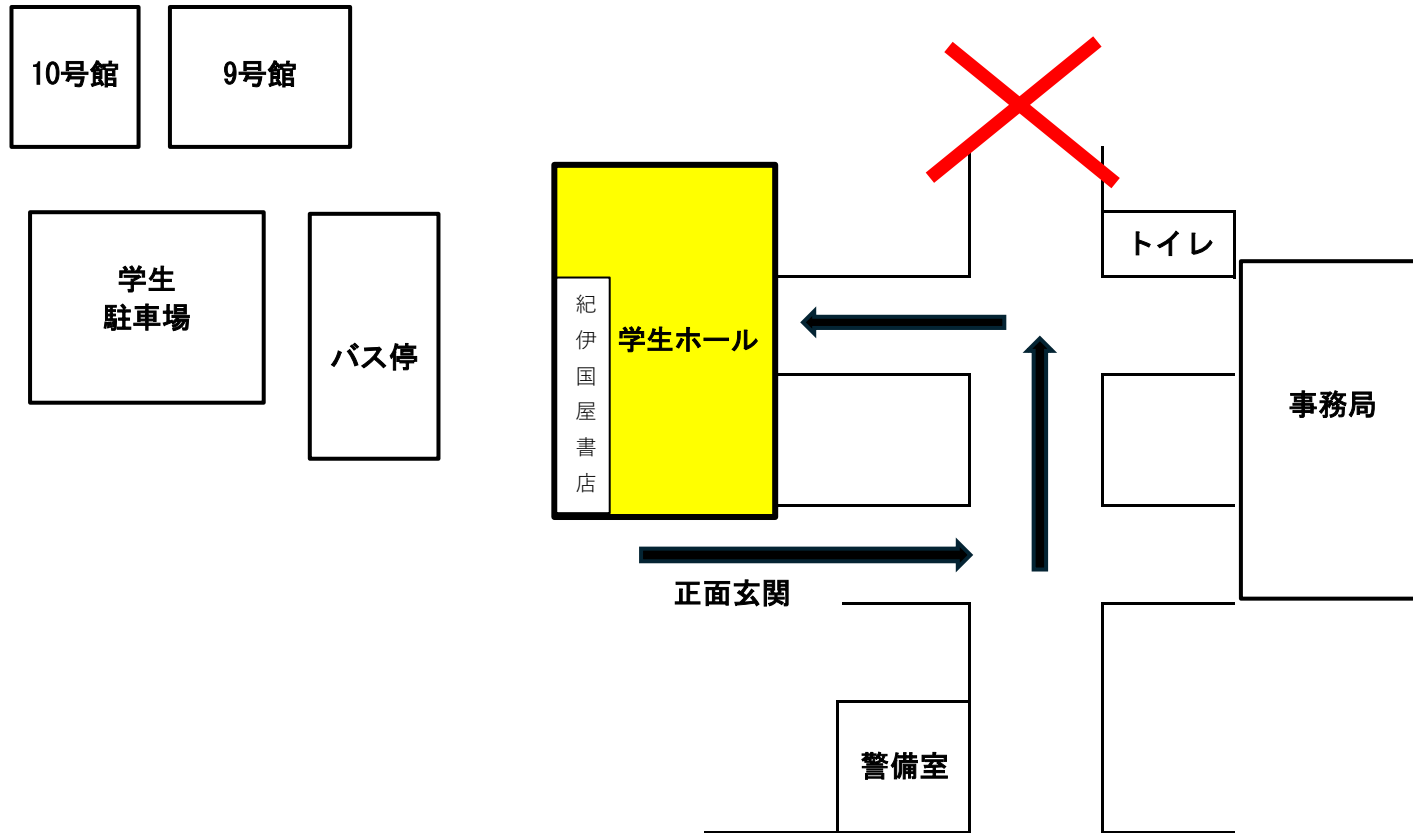

千葉キャンパス会場における待機場所

待機する際は、学生ホールをご利用ください。学生も利用していることを予めご承知おきください。
*** 入学試験が実施される日は、学生ホール及び本館への立ち入りはできません。**